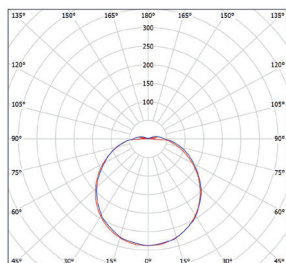

220-240V-50/60Hz

IP₅₄IK₁₀ cover

-20+40°C

120°

25 000

25 000

NEUTRAL WHITE

LED 14W ► ≧D 75W E14/E27

| | | | | | | | $\frac{T_c}{CCT}$ | $\frac{Ra}{CRI}$ | | |
|-----------------------------|---------|---------------|--------|----|------|-----------------|-------------------|------------------|------|------|
| DITA CLASSIC ROUND W 14W NW | GXPS051 | 8592660119151 | biela | 14 | 1000 | neutrálna biela | 4000K | >80 | 0,38 | 1/12 |
| DITA CLASSIC ROUND B 14W NW | GXPS050 | 8592660119144 | čierna | 14 | 1000 | neutrálna biela | 4000K | >80 | 0,38 | 1/12 |