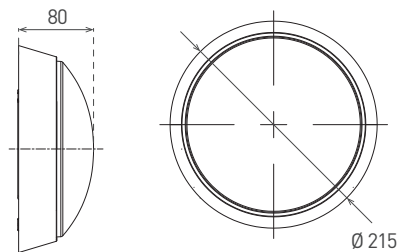

DITA CLASSIC ROUND

- SVIETIDLO LED SMD
- teleso svetidla: polykarbonát (PC)
- difúzor svetidla: polykarbonát (PC)
- vhodné k osvetleniu vonkajších a vnútorných priestorov
- vstavané napájanie LED CCD
- životnosť 25 000 hodín (podľa smernice ErP)

220-240V-50/60Hz

IP₅₄IK₁₀ cover

-20+40°C

120°

25 000

25 000

NEUTRAL WHITE

LED 14W ► ≧D 75W E14/E27

| | | | | | | | $\frac{T_c}{CCT}$ | $\frac{Ra}{CRI}$ | | |
|-----------------------------|---------|---------------|--------|----|------|-----------------|-------------------|------------------|------|------|
| DITA CLASSIC ROUND W 14W NW | GXPS051 | 8592660119151 | biela | 14 | 1000 | neutrálna biela | 4000K | >80 | 0,38 | 1/12 |
| DITA CLASSIC ROUND B 14W NW | GXPS050 | 8592660119144 | čierna | 14 | 1000 | neutrálna biela | 4000K | >80 | 0,38 | 1/12 |