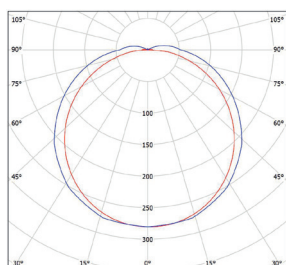

-20+40°C

120°

25 000

CE

RoHS

NEUTRAL
WHITE

LED 14W ► ≳ 75W E14/E27

							T_c CCT	R_a CRI		
DITA CLASSIC OVAL W 14W NW	GXPS053	8592660119175	biela	14	1000	neutrálna biela	4000K	>80	0,30	1/12
DITA CLASSIC OVAL B 14W NW	GXPS052	8592660119168	čierna	14	1000	neutrálna biela	4000K	>80	0,30	1/12