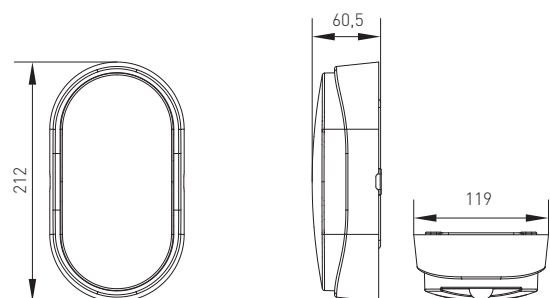

DITA CLASSIC OVAL

- SVIETIDLO LED SMD
- teleso svietidla: polykarbonát (PC)
- difúzor svietidla: polykarbonát (PC)
- vhodné k osvetleniu vonkajších a vnútorných priestorov
- vstavané napájanie LED CCD

220-240V-
50/60HzIP₅₄IK₁₀
cover

-20+40°C

120°

25 000

CE

RoHS

NEUTRAL
WHITE

LED 14W ► ≳ 75W E14/E27

							T_c CCT	R_a CRI		
DITA CLASSIC OVAL W 14W NW	GXPS053	8592660119175	biela	14	1000	neutrálna biela	4000K	>80	0,30	1/12
DITA CLASSIC OVAL B 14W NW	GXPS052	8592660119168	čierna	14	1000	neutrálna biela	4000K	>80	0,30	1/12