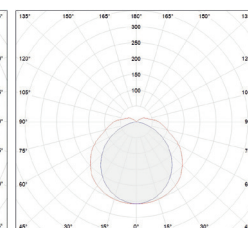

DUST LED PS 1xT8*

DUST LED PS 2xT8*

*Fotometrické data pri použití zdroja Greenlux LED T8

				$\leftarrow a \rightarrow$ [mm]	$\leftarrow b \rightarrow$ [mm]	$\leftarrow C \rightarrow$ [mm]		
DUST LED PS 1 x T8/60cm	GXWP206	8592660113500	1x 8-10	650	70	90	0,65	1/8
DUST LED PS 1 x T8/120cm	GXWP207	8592660113517	1x 16-22	1260	70	90	1,15	1/8
DUST LED PS 1 x T8/150cm	GXWP208	8592660113524	1x 20-25	1565	70	90	1,35	1/8
DUST LED PS 2 x T8/60cm	GXWP209	8592660113531	2x 8-10	650	110	90	0,85	1/6
DUST LED PS 2 x T8/120cm	GXWP210	8592660113548	2x 16-22	1260	110	90	1,50	1/6
DUST LED PS 2 x T8/150cm	GXWP211	8592660113555	2x 20-25	1565	110	90	1,80	1/6