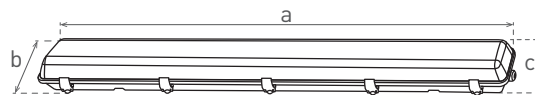

DUST LED PS 1xT8*

DUST LED PS 2xT8*

*Fotometrické data pri použití zdroja Greenlux LED T8

				$\leftarrow a \rightarrow$ [mm]	$\leftarrow b \rightarrow$ [mm]	$\leftarrow C \rightarrow$ [mm]		
DUST LED PS 1 x T8/60cm	GXWP206	8592660113500	1x 8-10	650	70	90	0,65	1/8
DUST LED PS 1 x T8/120cm	GXWP207	8592660113517	1x 16-22	1260	70	90	1,15	1/8
DUST LED PS 1 x T8/150cm	GXWP208	8592660113524	1x 20-25	1565	70	90	1,35	1/8
DUST LED PS 2 x T8/60cm	GXWP209	8592660113531	2x 8-10	650	110	90	0,85	1/6
DUST LED PS 2 x T8/120cm	GXWP210	8592660113548	2x 16-22	1260	110	90	1,50	1/6
DUST LED PS 2 x T8/150cm	GXWP211	8592660113555	2x 20-25	1565	110	90	1,80	1/6