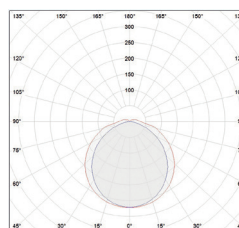

DUST LED PS 1xT8*

DUST LED PS 2xT8*

*Fotometrické data pri použití zdroja Greenlux LED T8

				$\leftarrow a \rightarrow$ [mm]	$\leftarrow b \rightarrow$ [mm]	$\leftarrow C \rightarrow$ [mm]		
DUST LED PS 1 x T8/60cm	GXWP206	8592660113500	1x 8-10	650	70	90	0,65	1/8
DUST LED PS 1 x T8/120cm	GXWP207	8592660113517	1x 16-22	1260	70	90	1,15	1/8
DUST LED PS 1 x T8/150cm	GXWP208	8592660113524	1x 20-25	1565	70	90	1,35	1/8
DUST LED PS 2 x T8/60cm	GXWP209	8592660113531	2x 8-10	650	110	90	0,85	1/6
DUST LED PS 2 x T8/120cm	GXWP210	8592660113548	2x 16-22	1260	110	90	1,50	1/6
DUST LED PS 2 x T8/150cm	GXWP211	8592660113555	2x 20-25	1565	110	90	1,80	1/6