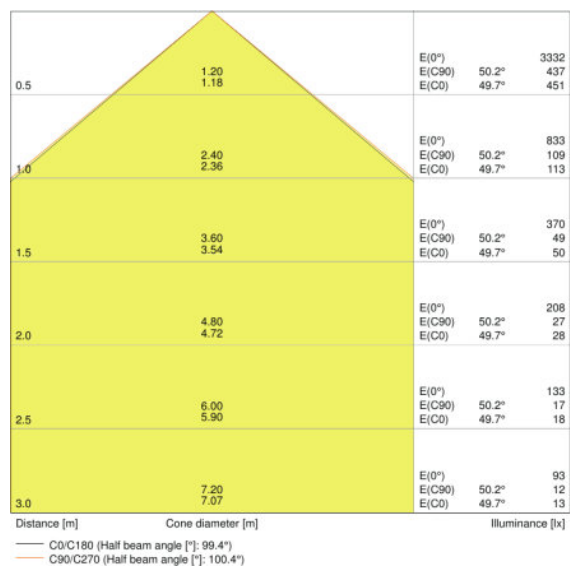

Rozložení světla

LDC typ cone

LDC typ polar

LOGISTICKÉ ÚDAJE

Kód výrobku	Popis výrobku	Jednotka balení (kusy/jednotku)	Rozměry (délka x šířka x výška)	Objem	Hrubá hmotnost
4058075810976	FLOODLIGHT LED 20 W 4000 K BK	Shipping carton box 10	384 mm x 298 mm x 220 mm	25.18 dm³	8.72 g

Zmíněný produktový kód udává nejmenší jednotku množství, kterou lze objednat. Jednotka balení může obsahovat jeden nebo více samostatných produktů. Při objednávání zadávejte jednotky balení nebo násobky jednotek balení.

VYLOUČENÍ ODPOVĚDNOSTI

Změny bez předchozího upozornění vyhrazeny. Chyby a opomenutí vyhrazeny. Vždy se ujistěte, že používáte nejnovější vydání.