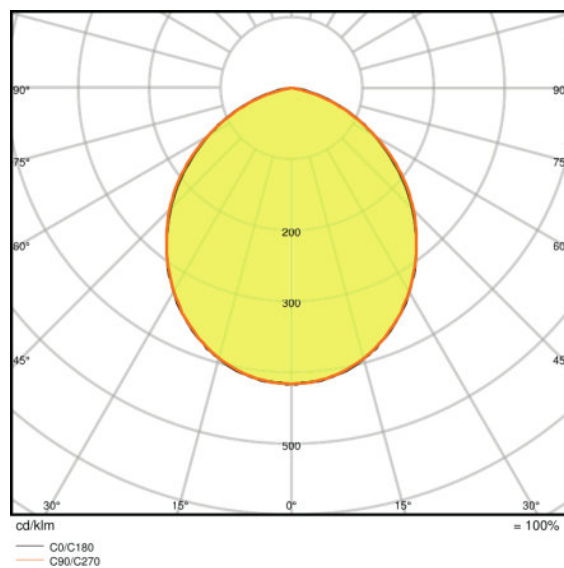

Rozložení světla

LDC typ cone

LDC typ polar

LOGISTICKÉ ÚDAJE

Kód výrobku	Popis výrobku	Jednotka balení (kusy/jednotku)	Rozměry (délka x šířka x výška)	Objem	Hrubá hmotnost
4058075810976	FLOODLIGHT LED 20 W 4000 K BK	Shipping carton box 10	384 mm x 298 mm x 220 mm	25.18 dm³	8.72 g

Zmíněný produktový kód udává nejmenší jednotku množství, kterou lze objednat. Jednotka balení může obsahovat jeden nebo více samostatných produktů. Při objednávání zadávejte jednotky balení nebo násobky jednotek balení.

VYLOUČENÍ ODPOVĚDNOSTI

Změny bez předchozího upozornění vyhrazeny. Chyby a opomenutí vyhrazeny. Vždy se ujistěte, že používáte nejnovější vydání.