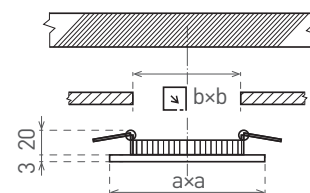

LED VEGA SQUARE WHITE

220-240V-
50/60Hz

IP
44/20

-15+45°C

Ra
CRI
≥80

120°

25 000

CE

RoHS

NEUTRAL
WHITE

COOL
WHITE

WARM
WHITE

- VSTAVANÉ SVIETIDLO LED SMD
- teleso svietidla: lakovaný hliník
- difúzor: PS NANO
- energeticky efektívne svietidlo typu DOWNLIGHT
- 85% zníženia spotreby elektrickej energie
- štíhly dizajn umožňuje ľahkú montáž do stropu
- súčasťou balenia je napájanie CCD LED